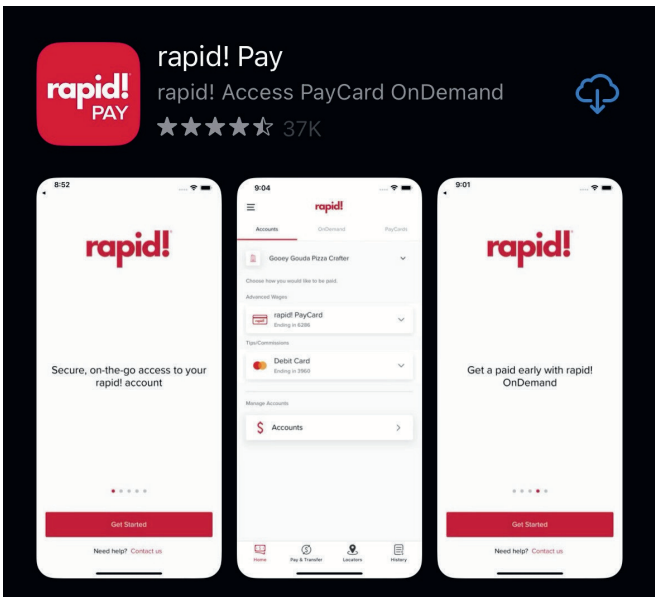

Etap 1

Ale nan app store ou a epi telechaje "Rapid pay!"

Etap 2

Ouvri aplikasyon an sou ekran prensipal la pou konekte. Chwazi "Ajoute oswa aktive kat rapid ou a"

Konekte a kont ou a

Adrès Imel

Modpas

konekte

Bliye modpas ou?

Ajoute oswa aktive kat rapid ou a

Enskrikounya pou peman

Etap 3

Antre sa ki annapre yo: 16 chif Nimewo kat ou a, Mwa ekspirasyon, Ane ekspirasyon, Epi klike sou "kontinye"

Tanpri antre Enfòmasyon sou PayCard rapid!